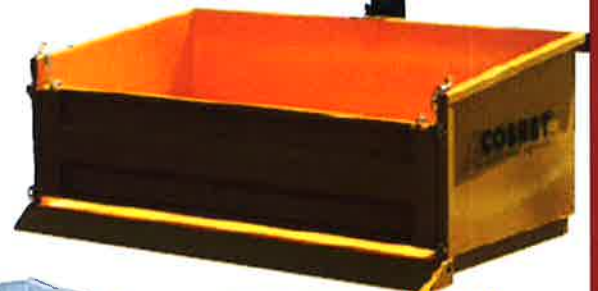

Dreipunktkippkasten

Robuste Dreipunktkippkästen in Standardausführung, lackiert oder feuerverzinkt in 1,6 m bis 1,8 m

- Ackerschienenaufhängung oder mit Bolzen Ø22 mm, Kategorie 1, 685 mm Abstand
- Möglichkeit die Bolzen zu wenden um eine Distanz von 600mm zu erhalten
- Kippen über den Drei Punkt, durch einen besonders stabilen, federgelagerten Mechanismus
- Grundausrüstung mit einer Schürfleiste hinten, sowie einer abnehmbaren Tür mit Kettenverschluss

- Ackerschienenaufhängung oder mit Bolzen Ø22 mm, Kategorie 1, 685 mm Abstand
- Möglichkeit die Bolzen zu wenden um eine Distanz von 600mm zu erhalten

Dreipunktkippkasten „Winzer“ lackiert in 1,2 m bis 1,5 m

- Kippen über den Drei Punkt, durch einen besonders stabilen, federgelagerten Mechanismus

-Grundausrüstung mit einer Schürfleiste hinten, sowie einer abnehmbaren Tür mit Kettenverschluss

Agrotech S.à r.l. www.agrotech.org

Z.A. Schlammestee Tél. :00352/812731

L-9175 Niederfeulen Fax : 00352/817427

Dreipunktkippkasten mit
Unterbau in 1,8 m bis 2 m

**Verbessern Sie Ihren
Transport!**

- Verstärktes Kippgestell 12 mm dick mit Serienmäßig 2 Anhängemöglichkeiten
- Halbautomatische Ankupplung über Ackerschne
- Kategorie 1, Anhängerkupplung mit Bolzen Ø22 mm
- Kann integral über das Kippgestell gekippt werden
- Grundausrüstung mit einer Schürfleiste hinten, sowie einer abnehmbaren Tür mit Kettenverschluss