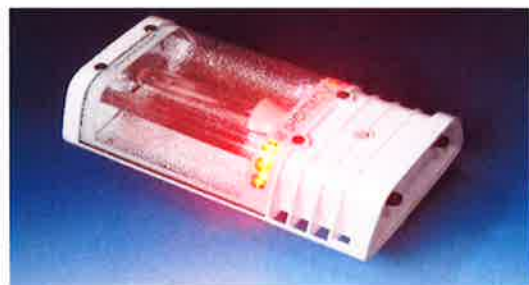

Beleuchtungsarmatur mit 400Watt oder
250 Watt Metall Halid Birne
(weißes Licht) und integriertem
LED Nachtlicht (rot/7 Watt)

AGRILED400MH
AGRILED250MH